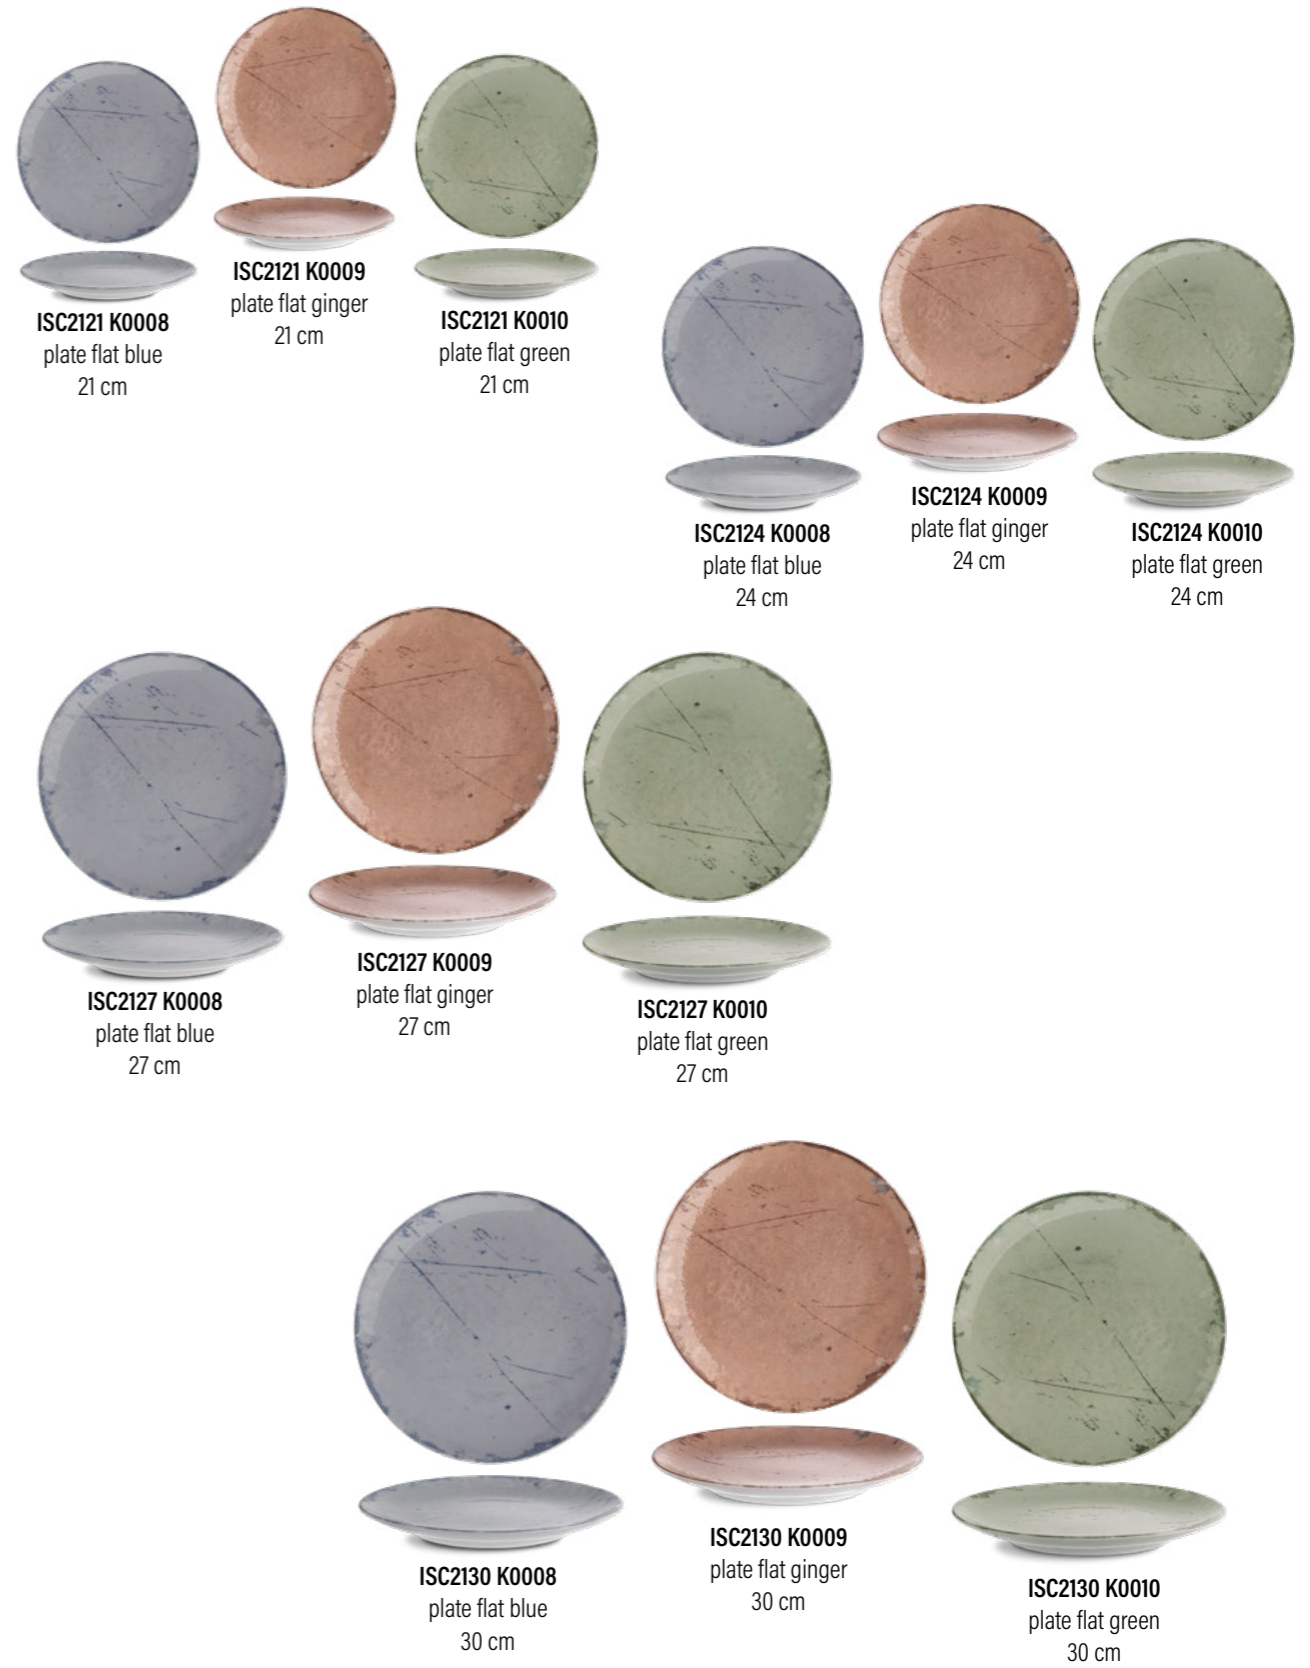

ISC2121 K0026
flat plate
21 cm

ISC2127 K0026
flat plate
27 cm

ISC2130 K0026
flat plate
30 cm

ISC1926 K0025
pasta plate
26 cm

JOS1715 K0025
saucer
15 cm

ISC1926 K0026
pasta plate
26 cm

JOS1715 K0026
saucer
15 cm

JOS0222 K0025
cup
22 cl

JOS0222 K0026
cup
22 cl

ISC2121 K0025
flat plate
21 cm

ISC2127 K0025
flat plate
27 cm

ISC2130 K0025
flat plate
30 cm

olive

S T O N E

blue - ginger - green

S T O N E

blue - ginger - green

ISC3020 K0008
oval plate blue
20cm

ISC3020 K0009
oval plate ginger
20 cm

ISC3020 K0010
oval plate green
20 cm

ISC3028 K0008
oval plate blue
28 cm

ISC3028 K0009
oval plate ginger
28 cm

ISC3028 K0010
oval plate green
28 cm

ISC3032 K0008
oval plate blue
32 cm

ISC3032 K0009
oval plate ginger
32 cm

ISC3032 K0010
oval plate green
32 cm

ISC1922 K0008
deep plate blue
22 cm

ISC1926 K0008
deep plate blue
26 cm