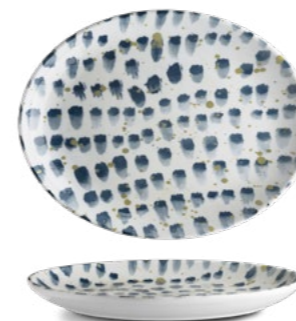

JOS1715 K0013
saucer blue brush
15 cm

JOS0222 K0016
cup brown brush
22 cl

JOS1715 K0016
saucer brown brush
15 cm

decolab

B R U S H
blue - brown

B R U S H

blue - brown

ISC1922 K0011
deep plate blue brush
22 cm

ISC1922 K0014
deep plate brown brush
22 cm

ISC1926 K0012
deep plate blue moon
26cm

ISC1926 K0015
deep plate brown moon
26 cm

ISC1929 K0016
pasta plate brown brush
30 cm

ISC1929 K0013
pasta plate blue brush
30 cm

ISC3032 K0013
oval plate blue brush
32 cm

ISC3032 K0016
oval plate brown brush
32 cm

ISC3028 K0012
oval plate blue moon
28 cm

ISC3028 K0015
oval plate brown moon
28 cm

ISC3020 K0011
oval plate blue brush
20 cm

ISC3020 K0014
oval plate brown brush
20 cm

C L A S S I C
blue

ISC2121 K0019
flat plate
21 cm

ISC2127 K0019
flat plate
27 cm

ISC1926 K0020
pasta plate
26 cm

ISC3028 K0020
oval plate
28 cm

Thank You

G. BENEDIKT
1882