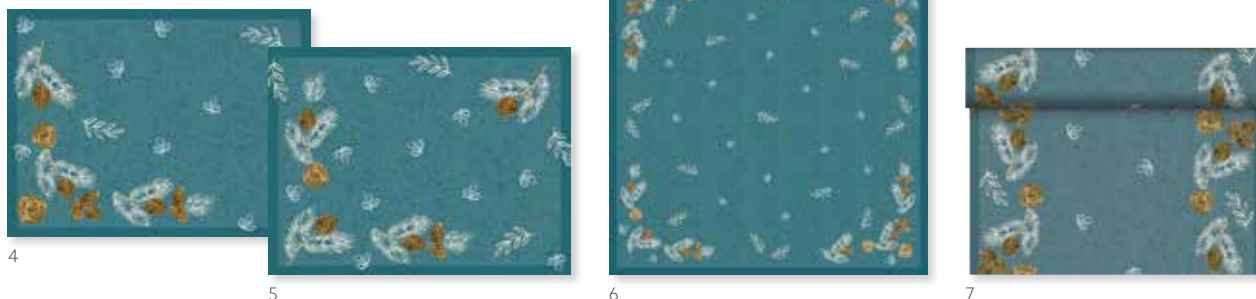

GOOSE

1

BAREVNÉ KOMBINACE

Č.	ZBOŽÍ	POPIS	BALENÍ			
1	186967	Ubrousek Dunisoft®, 40 x 40 cm	6 x 60	•	•	•

PINE CONES

BAREVNÉ KOMBINACE

Č.	ZBOŽÍ	POPIS	BALENÍ					Č.	ZBOŽÍ	POPIS	BALENÍ				
1	188068	Papírový ubrousek, 3vrstvý, 33 x 33 cm	10 x 50	•	•	•	•	4	188156	Prostírání Dunicel®, 30 x 40 cm	5 x 100	•	•	•	•
	188077	Papírový ubrousek, 3vrstvý, 33 x 33 cm	4 x 250	•	•	•	•	5	188157	Papírové prostírání 30 x 40 cm	4 x 250	•	•	•	•
2	188137	Papírový ubrousek, 3vrstvý, 40 x 40 cm	4 x 250	•	•	•	•	6	188049	Napron Dunicel®, 84 x 84 cm	5 x 20	•	•	•	•
3	188139	Ubrousek Classic, 40 x 40 cm	6 x 50	•	•	•	•		188066	Napron Dunicel®, 84 x 84 cm	5 x 20	•	•	•	•
	188152	Ubrousek Dunisoft®, 40 x 40 cm	6 x 60	•	•	•	•	7	188038	Šerpa Tête-à-Tête Dunicel®, 0,4 x 24 m	4 x 1	•	•	•	•