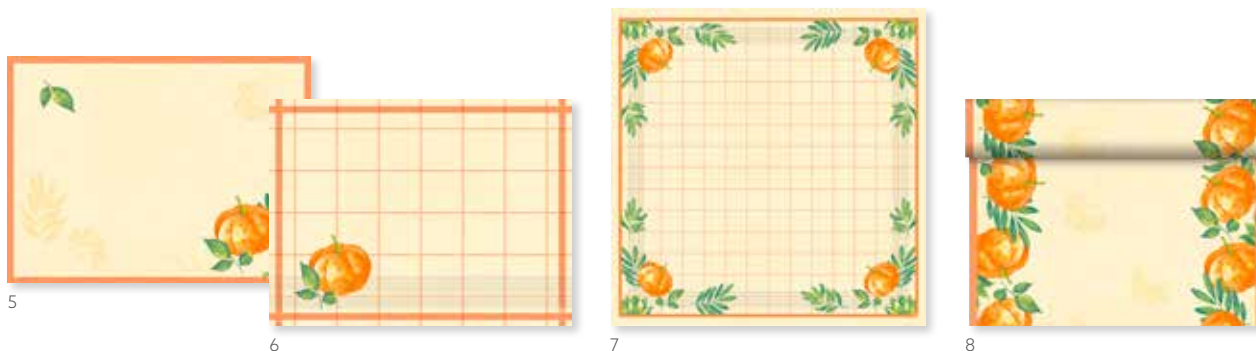

Č.	ZBOŽÍ	POPIS	BALENÍ					Č.	ZBOŽÍ	POPIS	BALENÍ				
1	188067	Papírový ubrousek, 3vrstvý, 33 x 33 cm	10 x 50	•	•	•	•	5	188154	Prostírání Dunicel®, 30 x 40 cm	5 x 100	•	•	•	•
	188069	Papírový ubrousek, 3vrstvý, 33 x 33 cm	4 x 250	•	•	•	•	6	188155	Papírové prostírání 30 x 40 cm	4 x 250	•	•	•	•
2	188136	Papírový ubrousek, 3vrstvý, 40 x 40 cm	4 x 250	•	•	•	•	7	188039	Napron Dunicel®, 84 x 84 cm	5 x 20	•	•	•	•
3	188138	Ubrousek Classic, 40 x 40 cm	6 x 50	•	•	•	•		188040	Napron Dunicel®, 84 x 84 cm	5 x 20	•	•	•	•
4	188151	Ubrousek Dunisoft®, 40 x 40 cm	6 x 60	•	•	•	•	8	188034	Šerpa Tête-à-Tête Dunicel®, 0,4 x 24 m	4 x 1	•	•	•	•