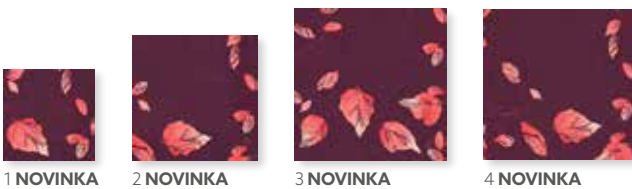

PAINTED FALL

BAREVNÉ KOMBINACE

KRÉMOVÁ
 ŠVESTKOVÁ
 JEMNĚ RŮŽOVÁ