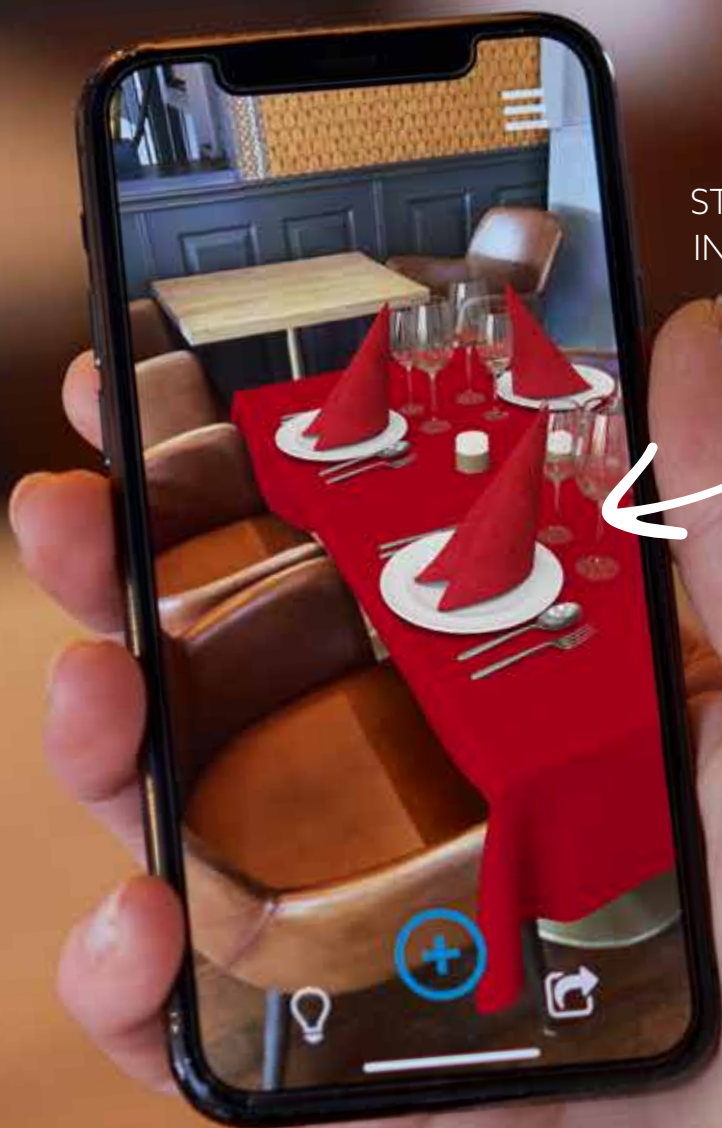

DUNI

Podzim 2020

GASTRONOMIE

NAŠLI JSTE NĚCO PODLE SVÉHO GUSTA? NAŠE VÝROBKY SI JEDNODUŠE NAARANŽUJETE NA SVÝCH STOLECH - VIRTUÁLNĚ!

NOVÁ FUNKCE
PŘENESETE NA SVÉ
STOLY NAŠE VYBRANÉ
INSPIRATIVNÍ NÁPADY
PRO STOLOVÁNÍ.

NOVÁ APLIKACE DUNI VISUALISER!

Pomocí **nové aplikace Duni Visualiser** přenesete naše výrobky naprosto snadno do svého prostředí a virtuálně si je na svých stolech vyzkoušíte ještě před zakoupením. Navíc se můžete inspirovat našimi nápady na dekorace stolů a snadno je zkusit u vás. Sledujte proto symbol oka aplikace Visualiser, v menu si zvolte příslušnou dekoraci, zaostřete kameru na svůj stůl a je to – aplikace všechno sestaví tak, jak si přejete.