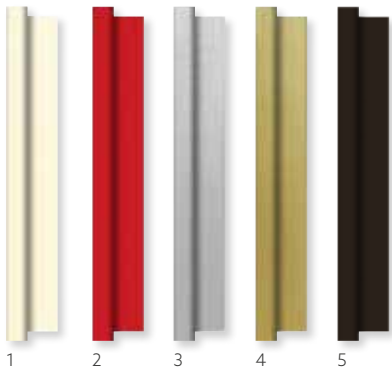

REELS

- Flexible. A perfect fit for every table
- Protect or hide any table
- Ideal for large gatherings

DUNICEL® TABLECOVER REELS UNICOLOUR, 1,18 X 5 M

	EAN barcode	SKU 732103	Pcs x Cu	Description		EAN barcode	SKU 732103	Pcs x Cu	Description
1		185453 4	1 x 6	White	9		185462 6	1 x 6	Dark Blue
2		185455 8	1 x 6	Cream	10		185885 3	1 x 6	Ocean Teal
3		185456 5	1 x 6	Yellow	11		185463 3	1 x 6	Mint Blue
4		185457 2	1 x 6	Mandarin	12		185465 7	1 x 6	Kiwi
5		185458 9	1 x 6	Red	13		185880 8	1 x 6	Leaf Green
6		185459 6	1 x 6	Bordeaux	14		185464 0	1 x 6	Dark Green
7		185460 2	1 x 6	Fuchsia	15		185466 4	1 x 6	Greige
8		185461 9	1 x 6	Mellow Rose	16		185467 1	1 x 6	Black