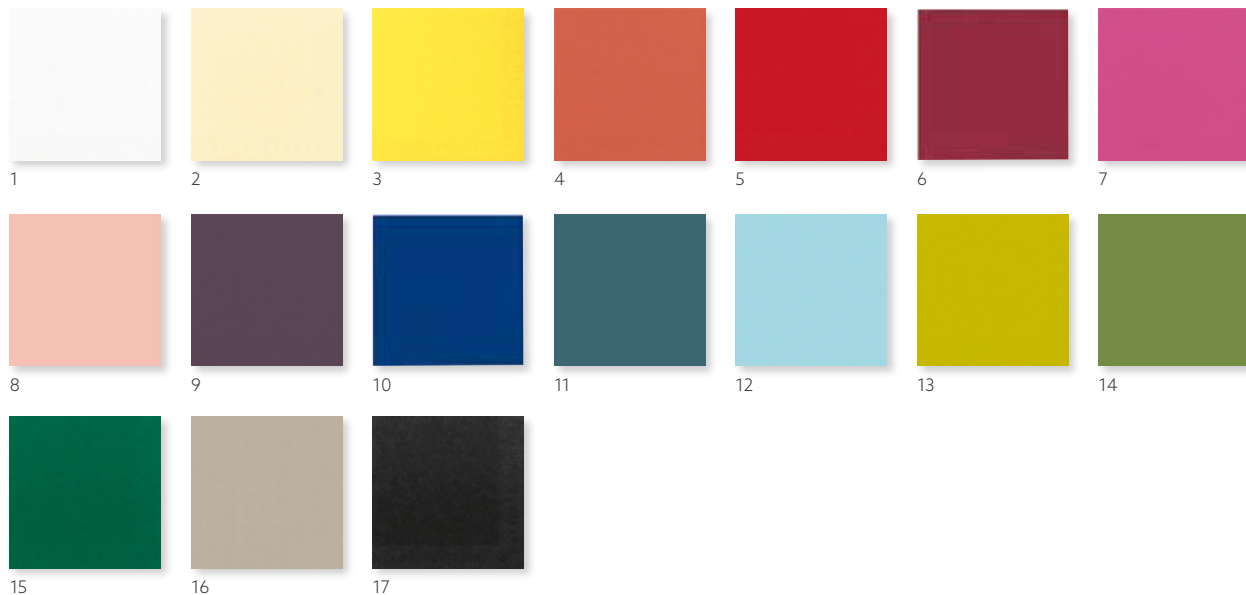

BIO TISSUE NAPKINS UNICOLOUR, 33 X 33 CM, 3-PLY

	EAN barcode	SKU 732103	Pcs x Cu	Description		EAN barcode	SKU 732103	Pcs x Cu	Description
1		1040302	20 x 12	White	9		1653526	20 x 12	Plum
		1857702	50 x 10	White	10		1040524	20 x 12	Dark Blue
2		1049558	20 x 12	Cream			1857733	50 x 10	Dark Blue
		1857757	50 x 10	Cream	11		1858822	20 x 12	Ocean Teal
3		1040593	20 x 12	Yellow	12		1713558	20 x 12	Mint Blue
		1857740	50 x 10	Yellow	13		1487336	20 x 12	Kiwi
4		1653540	20 x 12	Mandarin			1857764	50 x 10	Kiwi
5		1040623	20 x 12	Red	14		1858761	20 x 12	Leaf Green
		1857696	50 x 10	Red	15		1040494	20 x 12	Dark Green
6		1040456	20 x 12	Bordeaux			1857726	50 x 10	Dark Green
		1857719	50 x 10	Bordeaux	16		1773903	20 x 12	Greige
7		1653496	20 x 12	Fuchsia	17		1503272	20 x 12	Black
8		1758115	20 x 12	Mellow Rose					