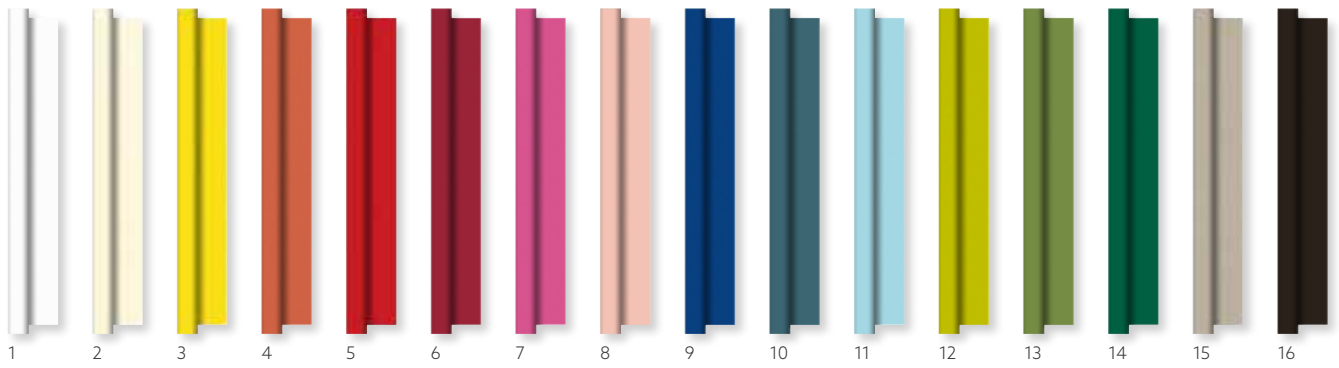

DUNICEL® TABLECOVER REELS UNICOLOUR, 1,18 X 5 M

	EAN barcode	SKU 732103	Pcs x Cu	Description		EAN barcode	SKU 732103	Pcs x Cu	Description
1		185453 4	1 x 6	White	9		185462 6	1 x 6	Dark Blue
2		185455 8	1 x 6	Cream	10		185885 3	1 x 6	Ocean Teal
3		185456 5	1 x 6	Yellow	11		185463 3	1 x 6	Mint Blue
4		185457 2	1 x 6	Mandarin	12		185465 7	1 x 6	Kiwi
5		185458 9	1 x 6	Red	13		185880 8	1 x 6	Leaf Green
6		185459 6	1 x 6	Bordeaux	14		185464 0	1 x 6	Dark Green
7		185460 2	1 x 6	Fuchsia	15		185466 4	1 x 6	Greige
8		185461 9	1 x 6	Mellow Rose	16		185467 1	1 x 6	Black