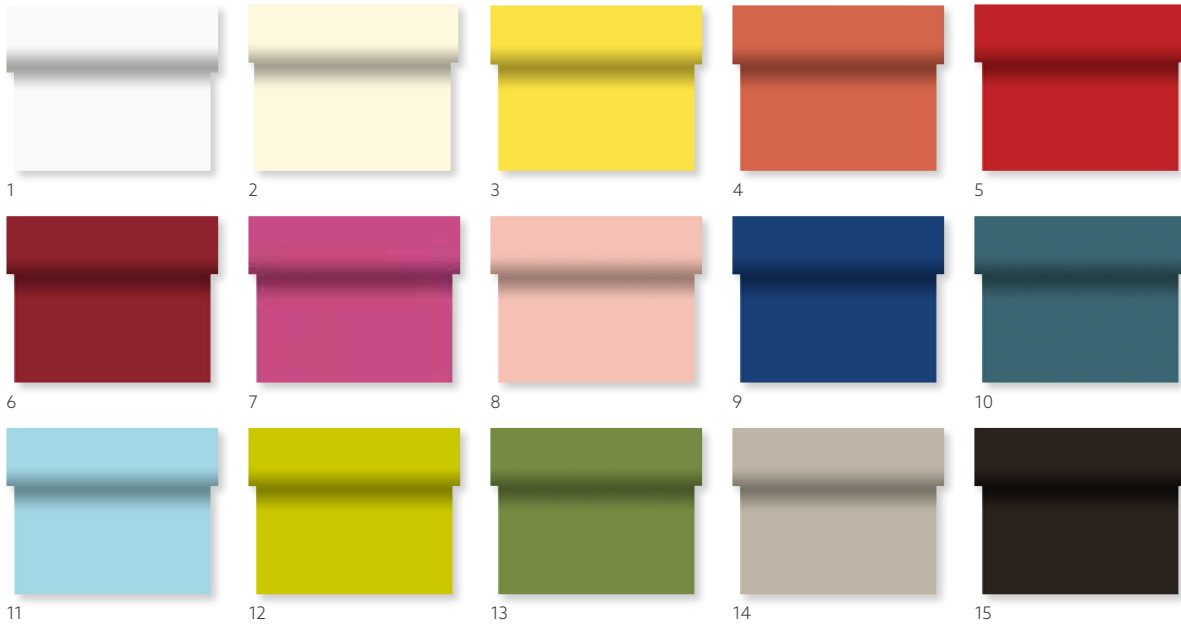

TABLE COVERS

DUNICEL® 3 IN 1 UNICOLOUR, 0,4 X 4,8 M PERFORATED EVERY 40 CM

	EAN barcode	SKU 732103	Pcs x Cu	Description		EAN barcode	SKU 732103	Pcs x Cu	Description
1		185704	7 1x8	White	9		185712	2 1x8	Dark Blue
2		185720	7 1x8	Cream	10		185884	6 1x8	Ocean Teal
3		185715	3 1x8	Yellow	11		185758	0 1x8	Mint Blue
4		185753	5 1x8	Mandarin	12		185748	1 1x8	Kiwi
5		185700	9 1x8	Red	13		185878	5 1x8	Leaf Green
6		185707	8 1x8	Bordeaux	14		185752	8 1x8	Greige
7		185754	2 1x8	Fuchsia	15		185746	7 1x8	Black
8		185757	3 1x8	Mellow Rose					