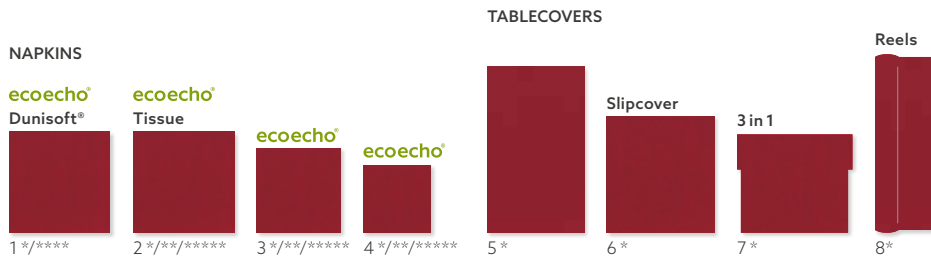

BORDEAUX

	SKU 732103	Pcs x Cu	Table	Description
1	148383	3	12 x 12	DA06 Bio Dunisoft® Napkin, 40 x 40 cm
2	172869	9	50 x 6	DA12 Bio Tissue Napkin, 40 x 40 cm, 3-ply
3	104045	6	20 x 12	DA19 Bio Tissue Napkin, 33 x 33 cm, 3-ply
	185771	9	50 x 10	DA20 Bio Tissue Napkin, 33 x 33 cm, 3-ply
4	104044	9	20 x 12	DA27 Bio Tissue Napkin, 24 x 24 cm, 3-ply

	SKU 732103	Pcs x Cu	Table	Description
5	185708	5	1 x 10	DB13 Dunicel® Tablecover, 118 x 180 cm
6	104081	4	1 x 10	DB08 Dunicel® Slipcover, 84 x 84 cm
7	185707	8	1 x 8	DB03 Dunicel® 3 in 1, 0,4 x 4,8 m
8	185459	6	1 x 6	DB18 Dunicel® Tablecover Reel, 1,18 x 5 m
	186196	9	1 x 10	DB25 MG-Paper Tablecover Reel, 1,18 x 8 m