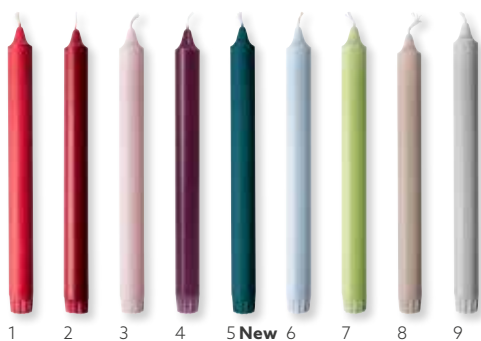

ANTIQUE CANDLE

100% STEARIN, 250 X Ø 22 MM, 6 H

	EAN barcode	SKU 732103	Pcs x Cu	Description	
1		151069	0	10 x 20	White

CROWN CANDLES 100% STEARIN

	EAN barcode	SKU 732103	Pcs x Cu	Description
1	 7 321011 182473	1634648	10 x 8	White, 350 x Ø 22 mm, 13 h
2	 7 321011 653065	1653069	8 x 12	White, 250 x Ø 22 mm, 9 h
3	 7 321011 677313	1677317	30 x 5	White, 190 x Ø 22 mm, 6 h